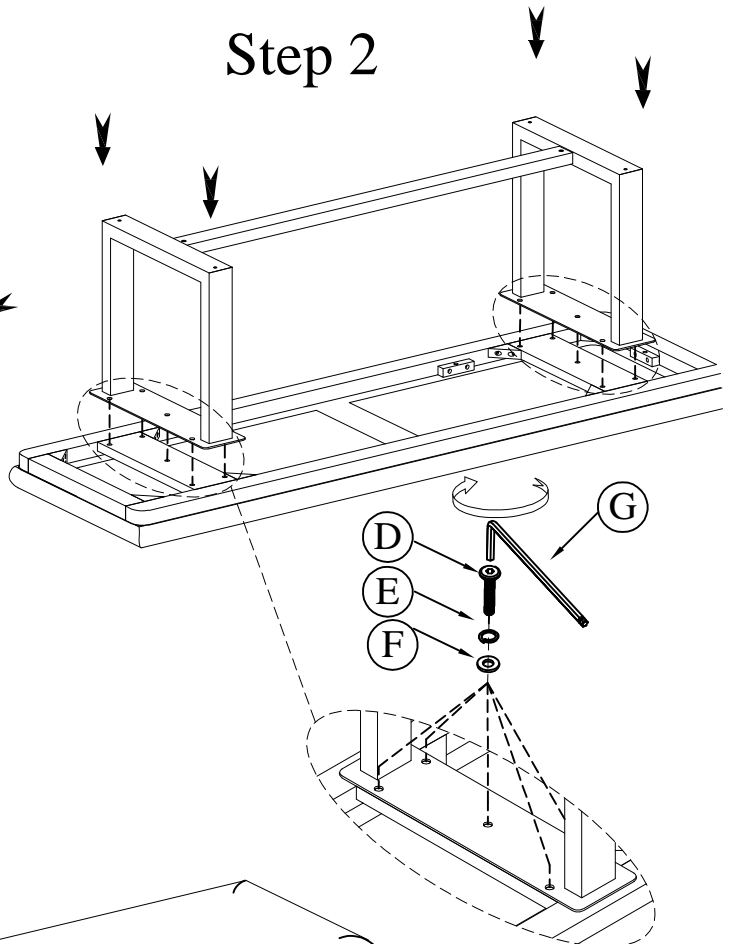

Components and Hardware List

<p>Top Bench</p>  <p>(A) 1 pc.</p>	<p>Back Panel</p>  <p>(B) 2 pcs.</p>	<p>Metal Stretcher</p>  <p>(C) 1 pc.</p>	<p>Allen Head Bolt 5/16"-18 x 3/4"</p>  <p>(D) 12 pcs.</p>	<p>Spring Washer 5/16"</p>  <p>(E) 12 pcs.</p>
<p>Flat Washer 5/16" x Ø19mm</p>  <p>(F) 12 pcs.</p>	<p>Allen Key 4mm</p>  <p>(G) 1 pc.</p>			

39359
Bench

Step 1

Step 2

COMPLETE